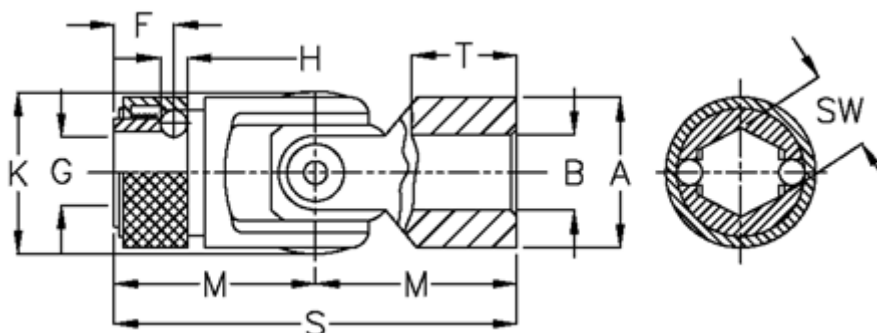

Varenummer: 07763426  
Beskrivelse: Krydsled med glideleje og snaplås  
0.763.426

## Mål

A	= 63	s	= 166
B H7	= 30	sw	= 30.00
F	= 25.0	T	= 50
G	= 28.0		
H	= 10.00		
K	= 65.0		
M	= 83		
MD max. Nm	= 450		